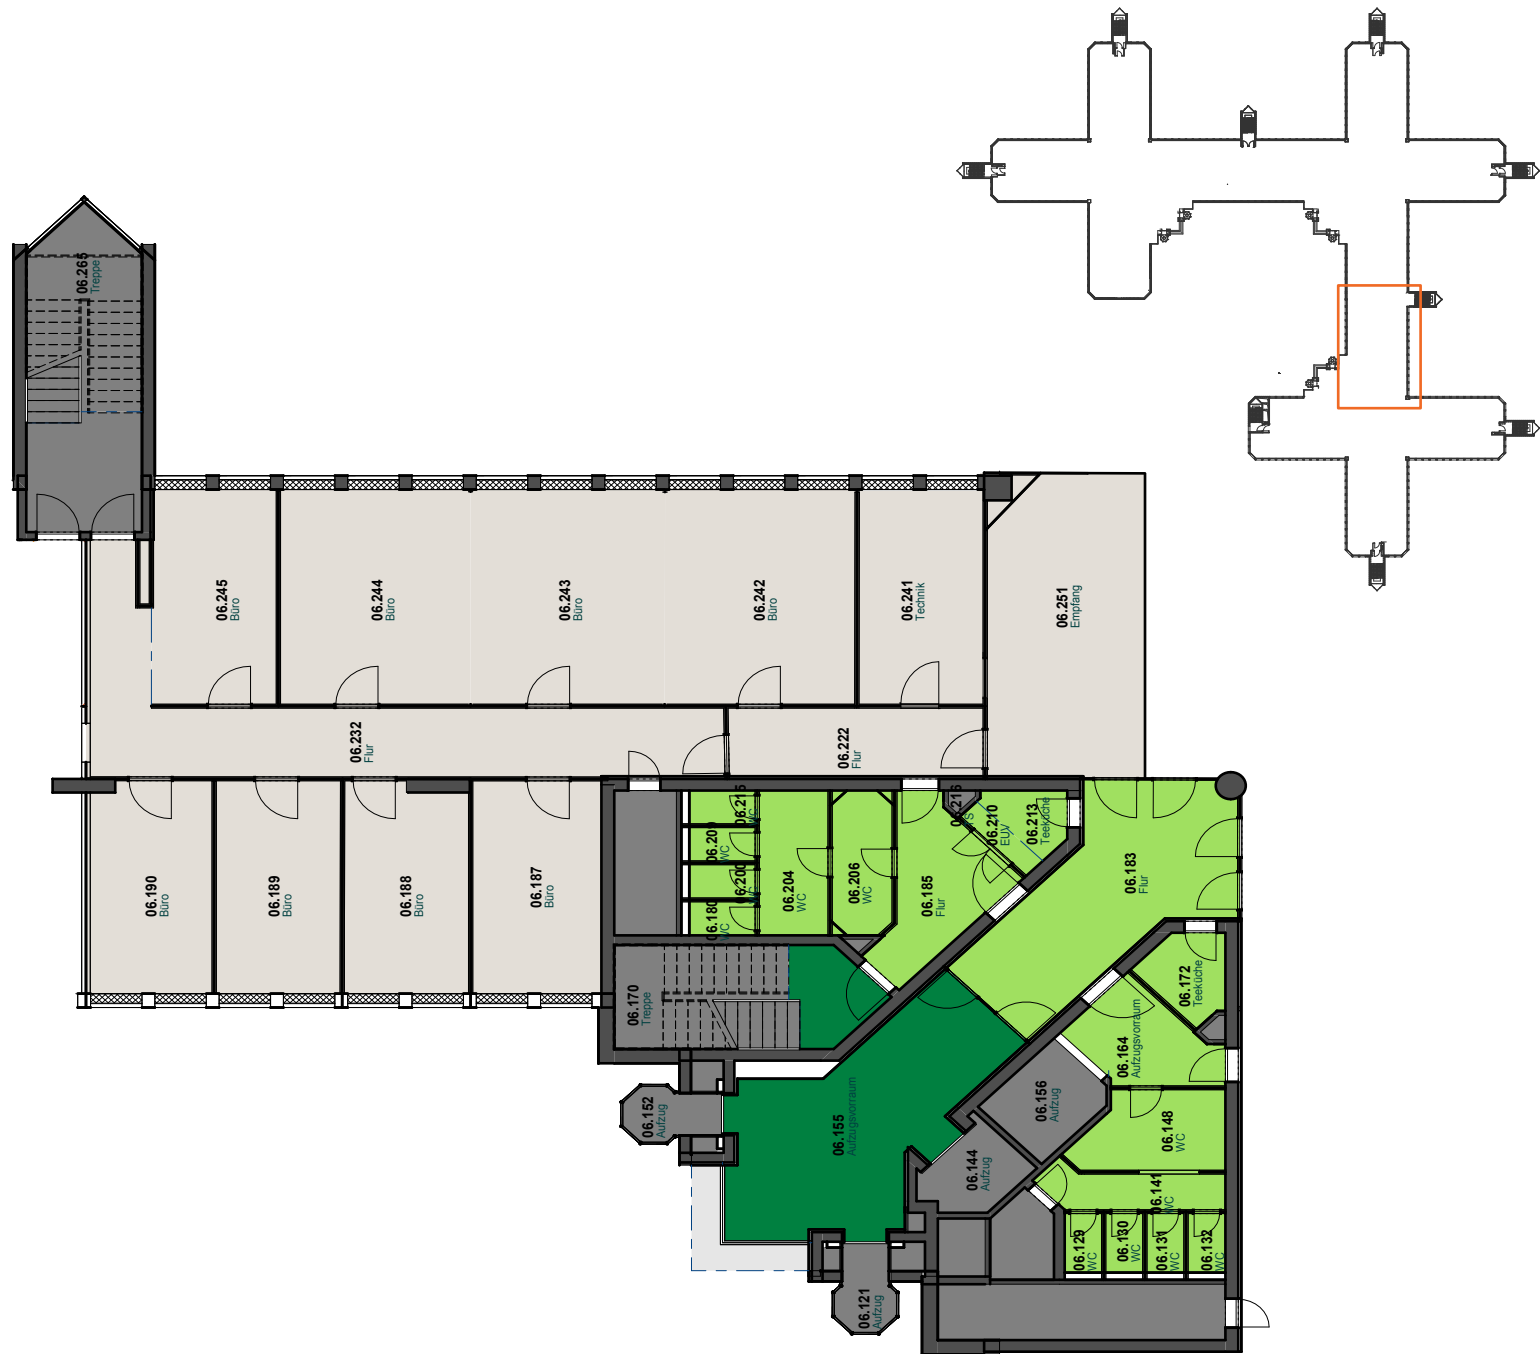

MIETEINHEIT C6.1

Mietfläche gesamt: 296,71 m²
Allgemeinflächenanteil: 25,21 m²

Gebäudeteil C
6.Obergeschoss

MIETEINHEIT B6.4+C6.1

Mietfläche gesamt: 549,45 m²

Allgemeinflächenanteil: 46,69 m²

Gebäudeteil B+C

6.Obergeschoss