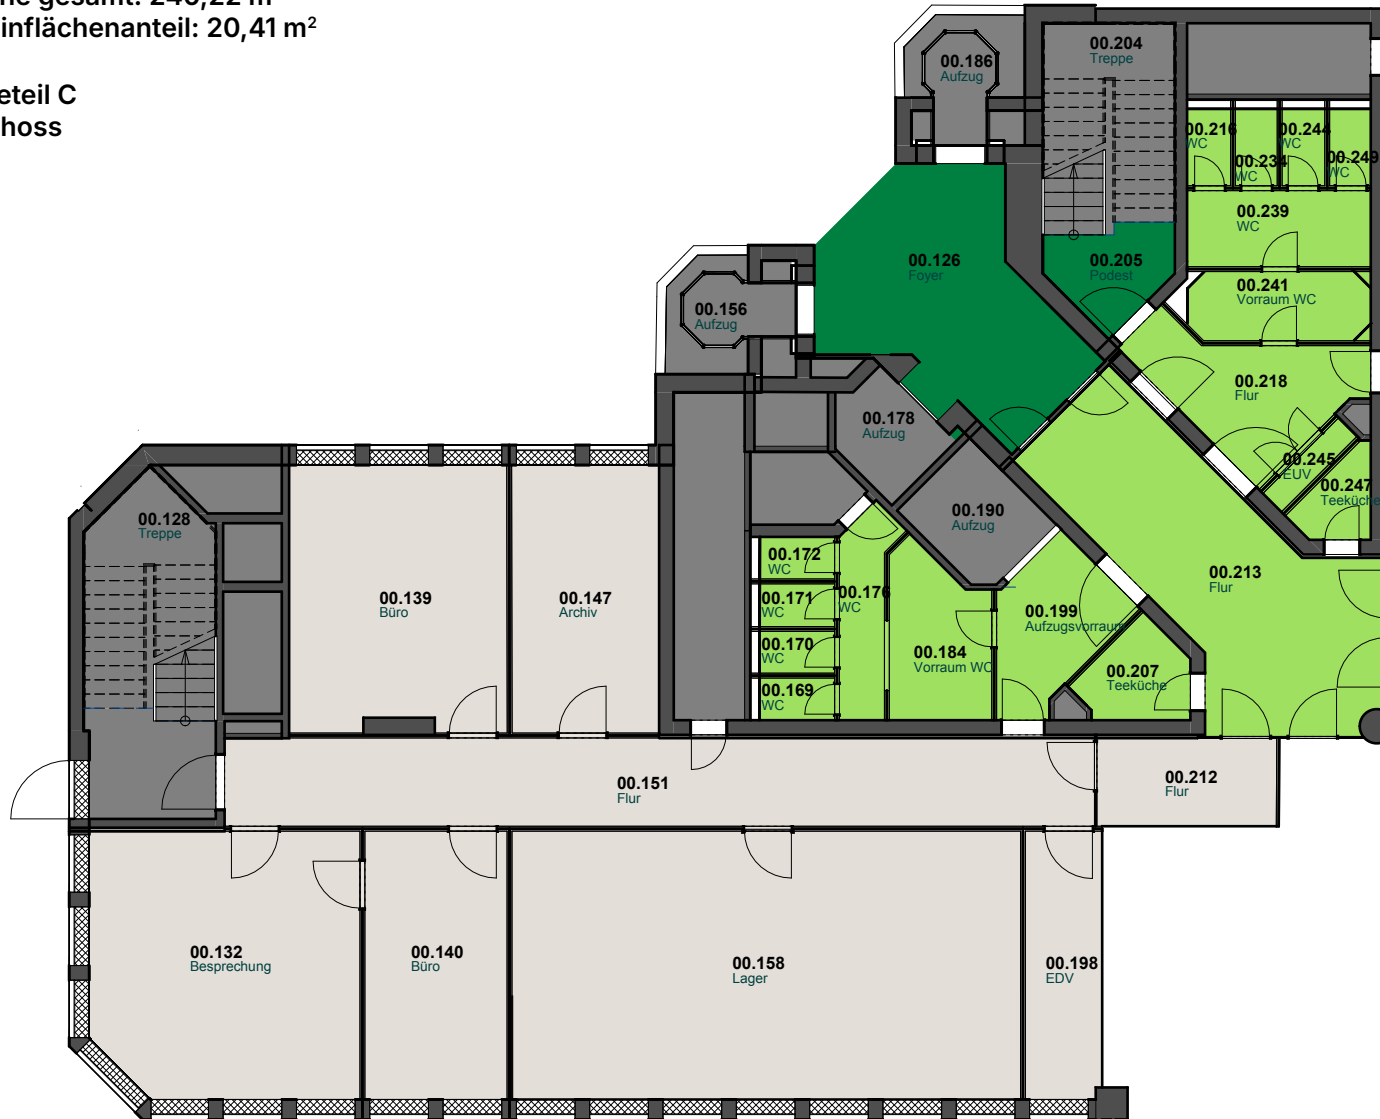

MIETEINHEIT C EG.4

Mietfläche gesamt: 240,22 m²
Allgemeinflächenanteil: 20,41 m²

Gebäudeteil C
Erdgeschoss

MIETEINHEIT C EG.3-4

Mietfläche gesamt: 587,36 m²

Allgemeinflächenanteil: 49,91 m²

Gebäudeteil C
Erdgeschoss