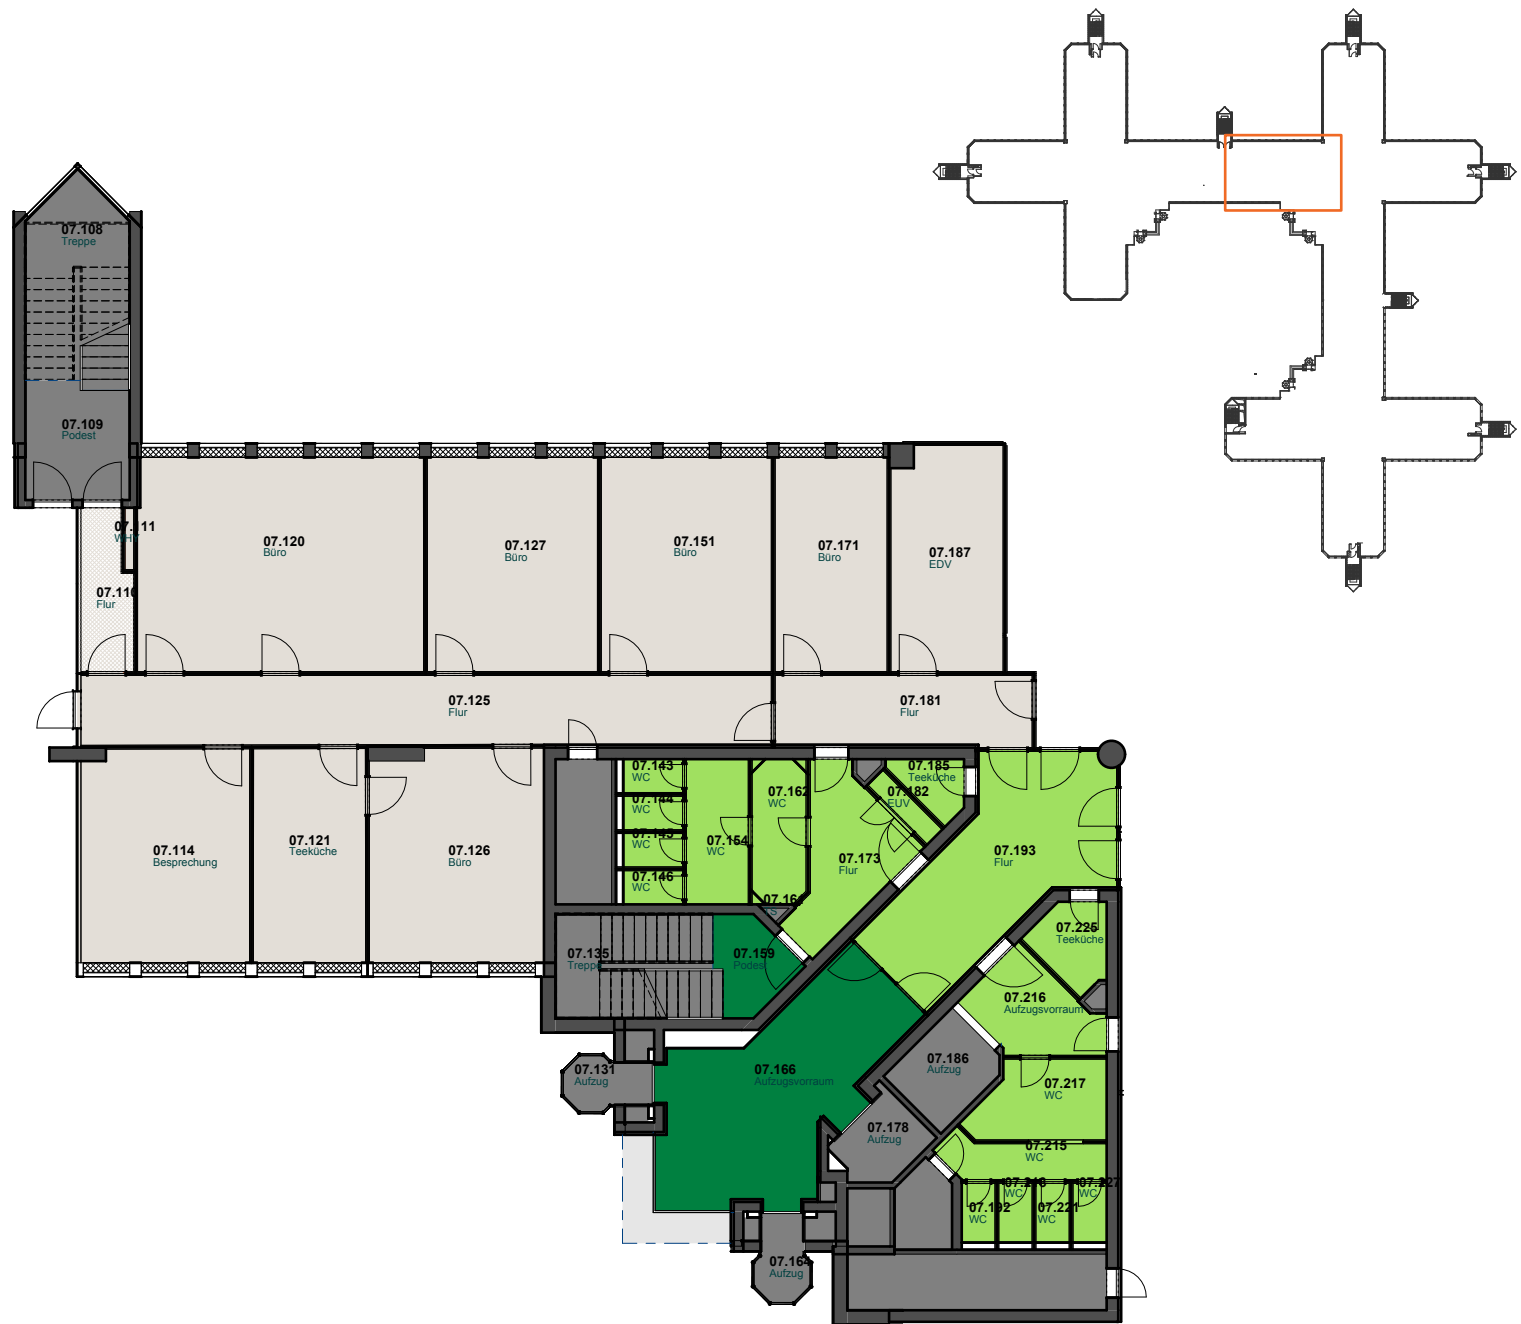

**MIETEINHEIT B7.1**

Mietfläche gesamt: 294,97 m<sup>2</sup>  
Allgemeinflächenanteil: 25,07 m<sup>2</sup>

Gebäudeteil B  
7. Obergeschoss

## MIETEINHEIT B7.1-3

Mietfläche gesamt: 1079,39 m<sup>2</sup>  
Allgemeinflächenanteil: 91,73 m<sup>2</sup>

Gebäudeteil B  
7. Obergeschoss